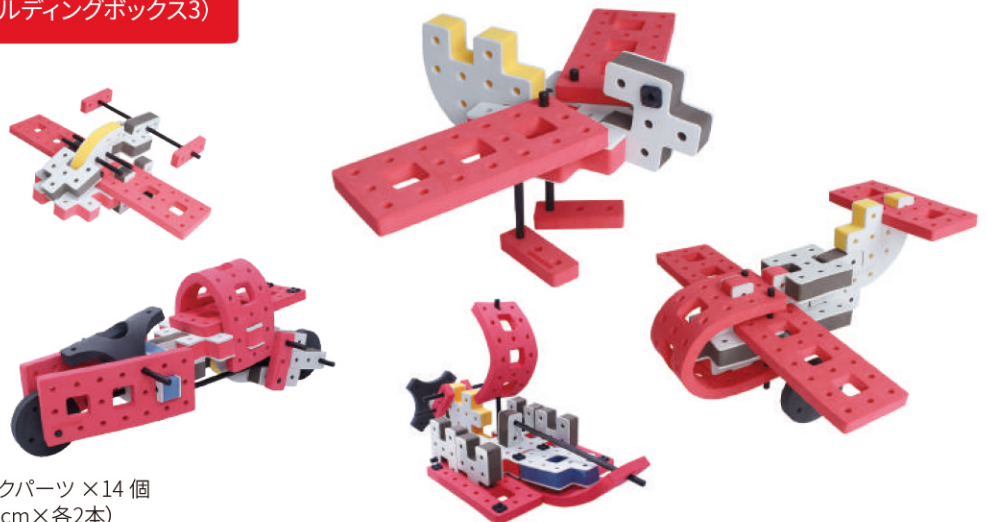

OUTSIDE USE AND WATER AREAS

BAKOBA は防水加工済みで水にも浮くため、室内だけでなくお風呂、プール、公園、川、海などでも使用可能。汚れたらネットに入れて洗濯機で丸洗いできて衛生的。

CONNECT, COMBINE&CONSTRUCT

BAKOBA はレゴブロックとつなげて遊べるコネクター付き。異素材のおもちゃと組み合わせて遊ぶことで、さらに独創的な作品を作ることができる。

ヨーロッパの厳しい安全基準CEに合格

25
PIECES

Building Box1 (ビルディングボックス1)

価格：3,500円+税
商品番号：BKB-001
J A N：4536257006015
スペック：EVA フォームブロック×13個 プラスチックパーツ×12個
(コネクター4個、軸：6cm、12cm、18cm、24cm×各2本)

32
PIECES

Building Box2 (ビルディングボックス2)

価格：4,500円+税
商品番号：BKB-002
J A N：4536257006022
スペック：EVA フォームブロック×20個 プラスチックパーツ×12個
(コネクター4個、軸：6cm、12cm、18cm、24cm×各2本)

32
PIECES

Building Box3 (ビルディングボックス3)

価格：5,500円+税
商品番号：BKB-003
J A N：4536257006039
スペック：EVA フォームブロック×18個 プラスチックパーツ×14個
(コネクター6個、軸：6cm、12cm、18cm、24cm×各2本)