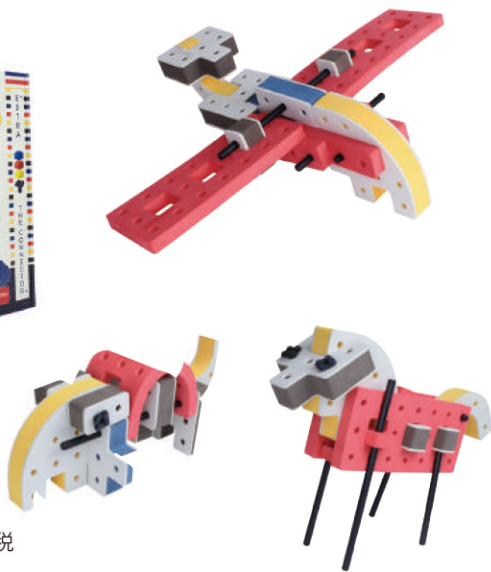

ENDLESS POSSIBILITIES

あらゆる方向に組み合わせが可能なフレキシブルな素材のブロックと形づくりの可能性を広げる軸で、ダイナミックかつ自由な作品作りができる。

CONNECT, DISCOVER and INNOVATE

直感的につなげて組み合わせれば、様々なカタチの発見につながる。遊びの中で想像力・創造力・運動スキルの発達を自然にサポート。

Red Dot Design Award 受賞

OUTSIDE USE AND WATER AREAS

BAKOBA は防水加工済みで水にも浮くため、室内だけでなくお風呂、プール、公園、川、海などでも使用可能。汚れたらネットに入れて洗濯機で丸洗いできて衛生的。

CONNECT, COMBINE&CONSTRUCT

BAKOBA はレゴブロックとつなげて遊べるコネクター付き。異素材のおもちゃと組み合わせて遊ぶことで、さらに独創的な作品を作ることができる。

ヨーロッパの厳しい安全基準CEに合格

25
PIECES

Building Box1 (ビルディングボックス1)

価格：3,500円+税
商品番号：BKB-001
J A N：4536257006015
スペック：EVA フォームブロック×13個 プラスチックパーツ×12個
(コネクター4個、軸：6cm、12cm、18cm、24cm×各2本)

32
PIECES

Building Box2 (ビルディングボックス2)